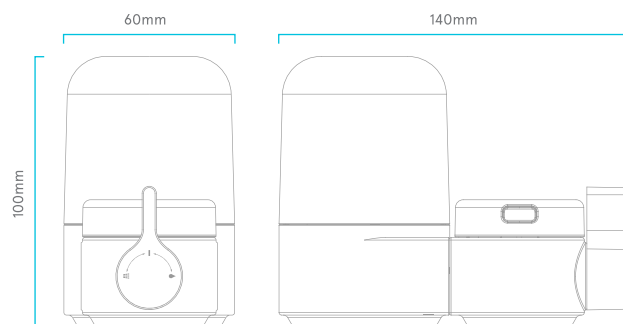

WLG (B-60326279), es miembro de la
Water Quality Association.

La comercialización de equipos de
tratamiento de aguas y electrodomésticos,
así como el diseño e impartición de
formación no reglada relacionada con la
tecnología de los equipos comercializa-
dos, están certificados y son conformes
a la norma UNE-ISO-9001 para WLG
(B-60326279).

WLG (B-60326279) es socio de Aqua
España, perteneciendo esta
asociación a Aqua Europa
(Federación de asociaciones
nacionales europeas).

WLG (B-60326279), posee la
concesión de la autorización de
Operador Económico Autorizado
(OEA), con el número
ESAEOF18000008U6 y fecha de
entrada en vigor de la autorización
13/02/2018.